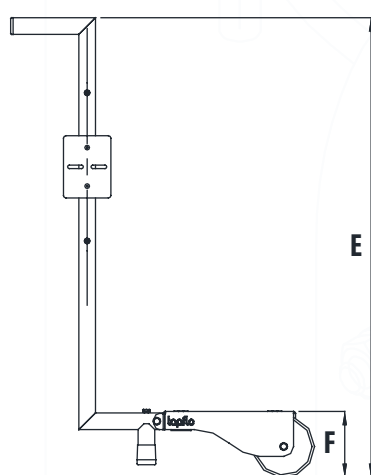

Мобильные решения для насосных агрегатов и систем

Передвижные насосные агрегаты являются лучшим решением для пользователей разнообразных технологических процессов. Мобильность агрегатов позволяет их легко перемещать в необходимое место. Это означает возможность практически безграничной области их применения.

» Тележка S | 2-х колесная

A	B	C	D	E	F
268	268	137,2	615,5	930,5	133,5