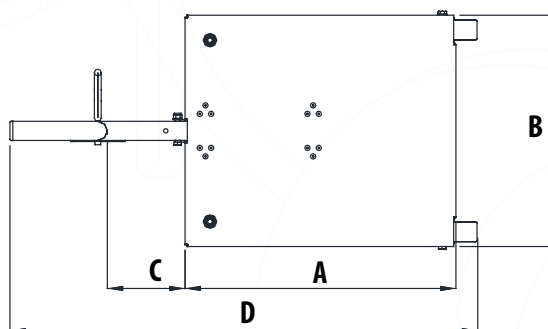

» Тележка М | 4-х колесная

A	B	C	D	E	F
478	408	137,2	825,5	950	153