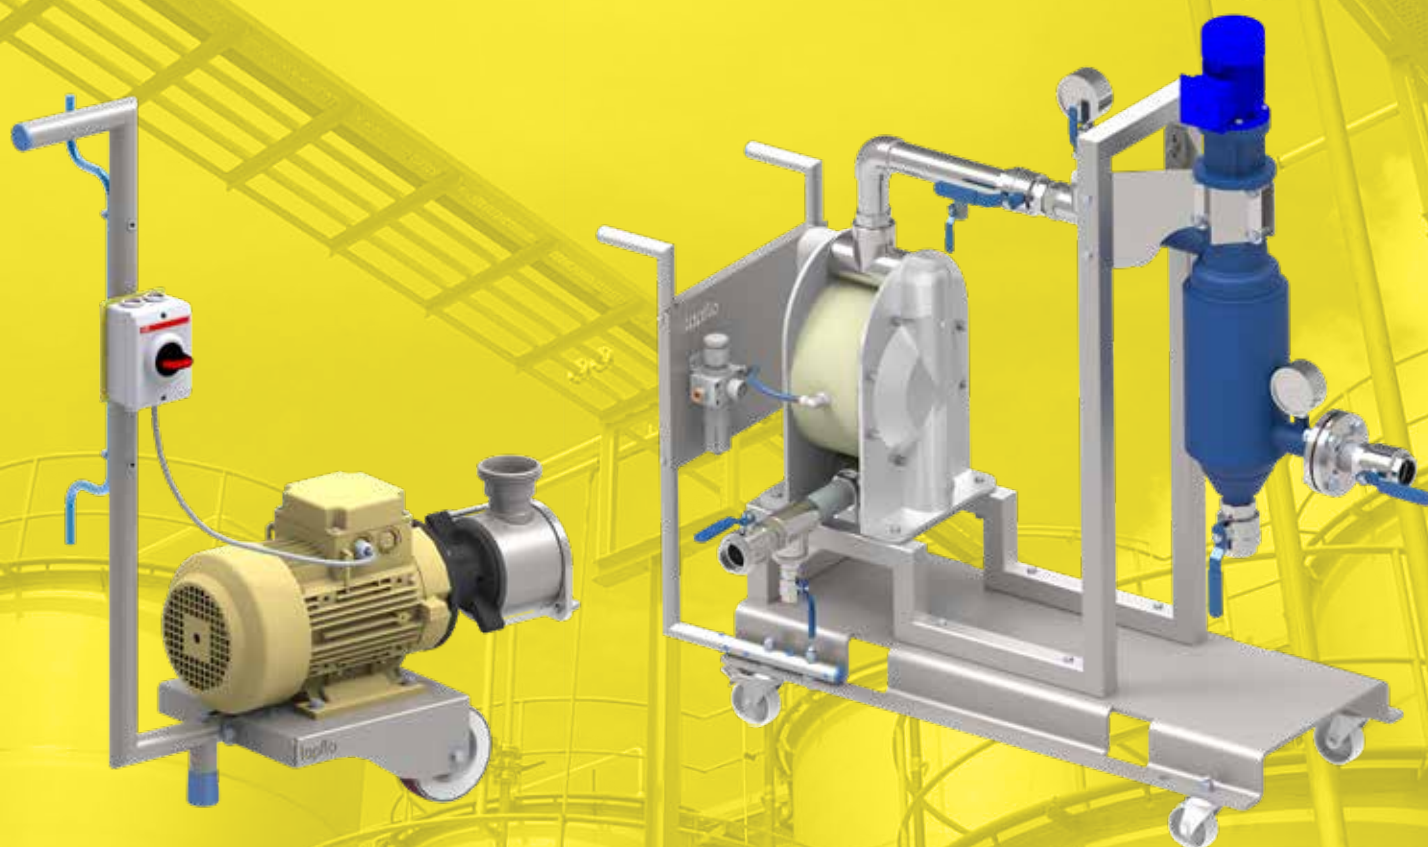

tapflo®

МОБИЛЬНЫЕ РЕШЕНИЯ ДЛЯ НАСОСНЫХ АГРЕГАТОВ И СИСТЕМ

2018 | 1

» All about your flow

www.tapflo.by

Мобильные решения для насосных агрегатов и систем

Передвижные насосные агрегаты являются лучшим решением для пользователей разнообразных технологических процессов. Мобильность агрегатов позволяет их легко перемещать в необходимое место. Это означает возможность практически безграничной области их применения.

» Тележка S | 2-х колесная

A	B	C	D	E	F
268	268	137,2	615,5	930,5	133,5

Рекомендации по применению

- Моноблочные насосы с мощностью до **4,0 кВт** (смонтированные со следующими стандартными IEC двигателями: тип двигателя: IMB34, IMB35; макс. IEC размер двигателя: 112).
- Стандартные пневмоприводные мембранные насосы Tarflo с производительностью до **125 л/мин** (типоразмеры насосов: до 100/120, за исключением T80).

» Тележка М | 4-х колесная

A	B	C	D	E	F
478	408	137,2	825,5	950	153

Рекомендации по применению

- Моноблочные насосы с мощностью до **7,5 кВт** (смонтированные со следующими стандартными двигателями IEC: тип двигателя: IMB34, IMB35; макс. размер двигателя: 132).
- Стандартные пневмоприводные мембранные насосы Tarflo с производительностью до **570 л/мин** (типоразмеры насосов: до 400/420, за исключением T425).

Tarflo предлагает следующие передвижные насосные агрегаты специального исполнения:

- Агрегат с системой управления, спроектированной под специальные условия
- Агрегат с ЧРП (частотно-регулируемым приводом)
- Насосный агрегат, сертифицированный АTEX
- **Пневматические колеса для неровных поверхностей**