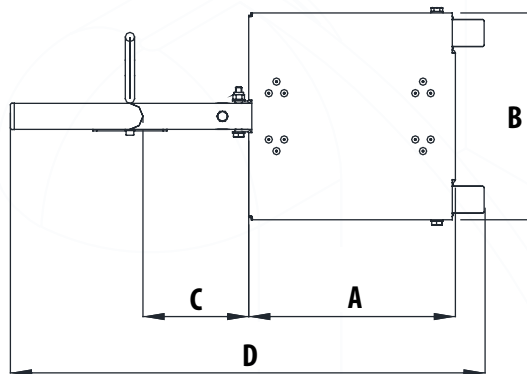

Мобильные решения для насосных агрегатов и систем

Передвижные насосные агрегаты являются лучшим решением для пользователей разнообразных технологических процессов. Мобильность агрегатов позволяет их легко перемещать в необходимое место. Это означает возможность практически безграничной области их применения.

» Тележка S | 2-х колесная

A	B	C	D	E	F
268	268	137,2	615,5	930,5	133,5