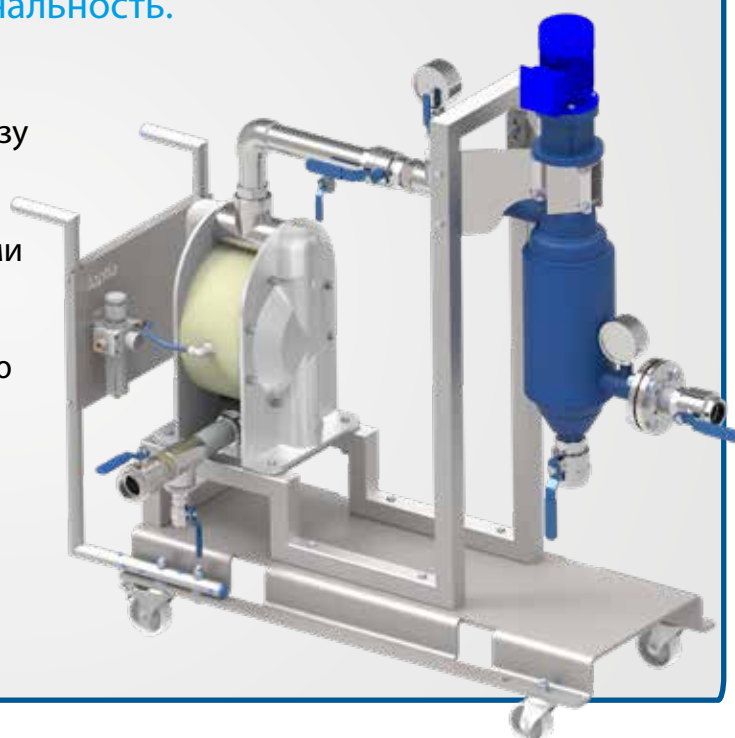

Мобильные системы, разработанные по заказу клиента.

Это не только продукт, но и функциональность.

Теперь разработка включает также заказ Мобильных систем, разработанных по заказу клиента.

Основываясь на нашем опыте с мобильными насосными установками, мы поставляем подвижные насосные установки, полностью изготовленные под заказ, готовые для применения в технологическом процессе заказчика.