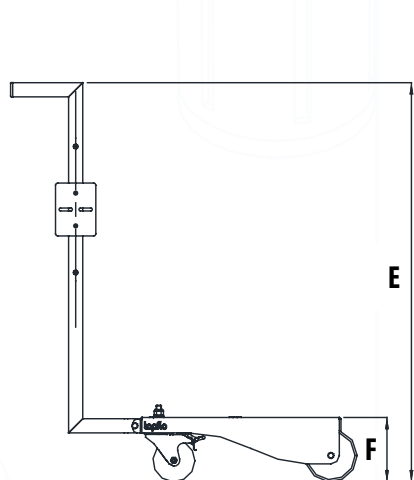

» Тележка М | 4-х колесная

A	B	C	D	E	F
478	408	137,2	825,5	950	153